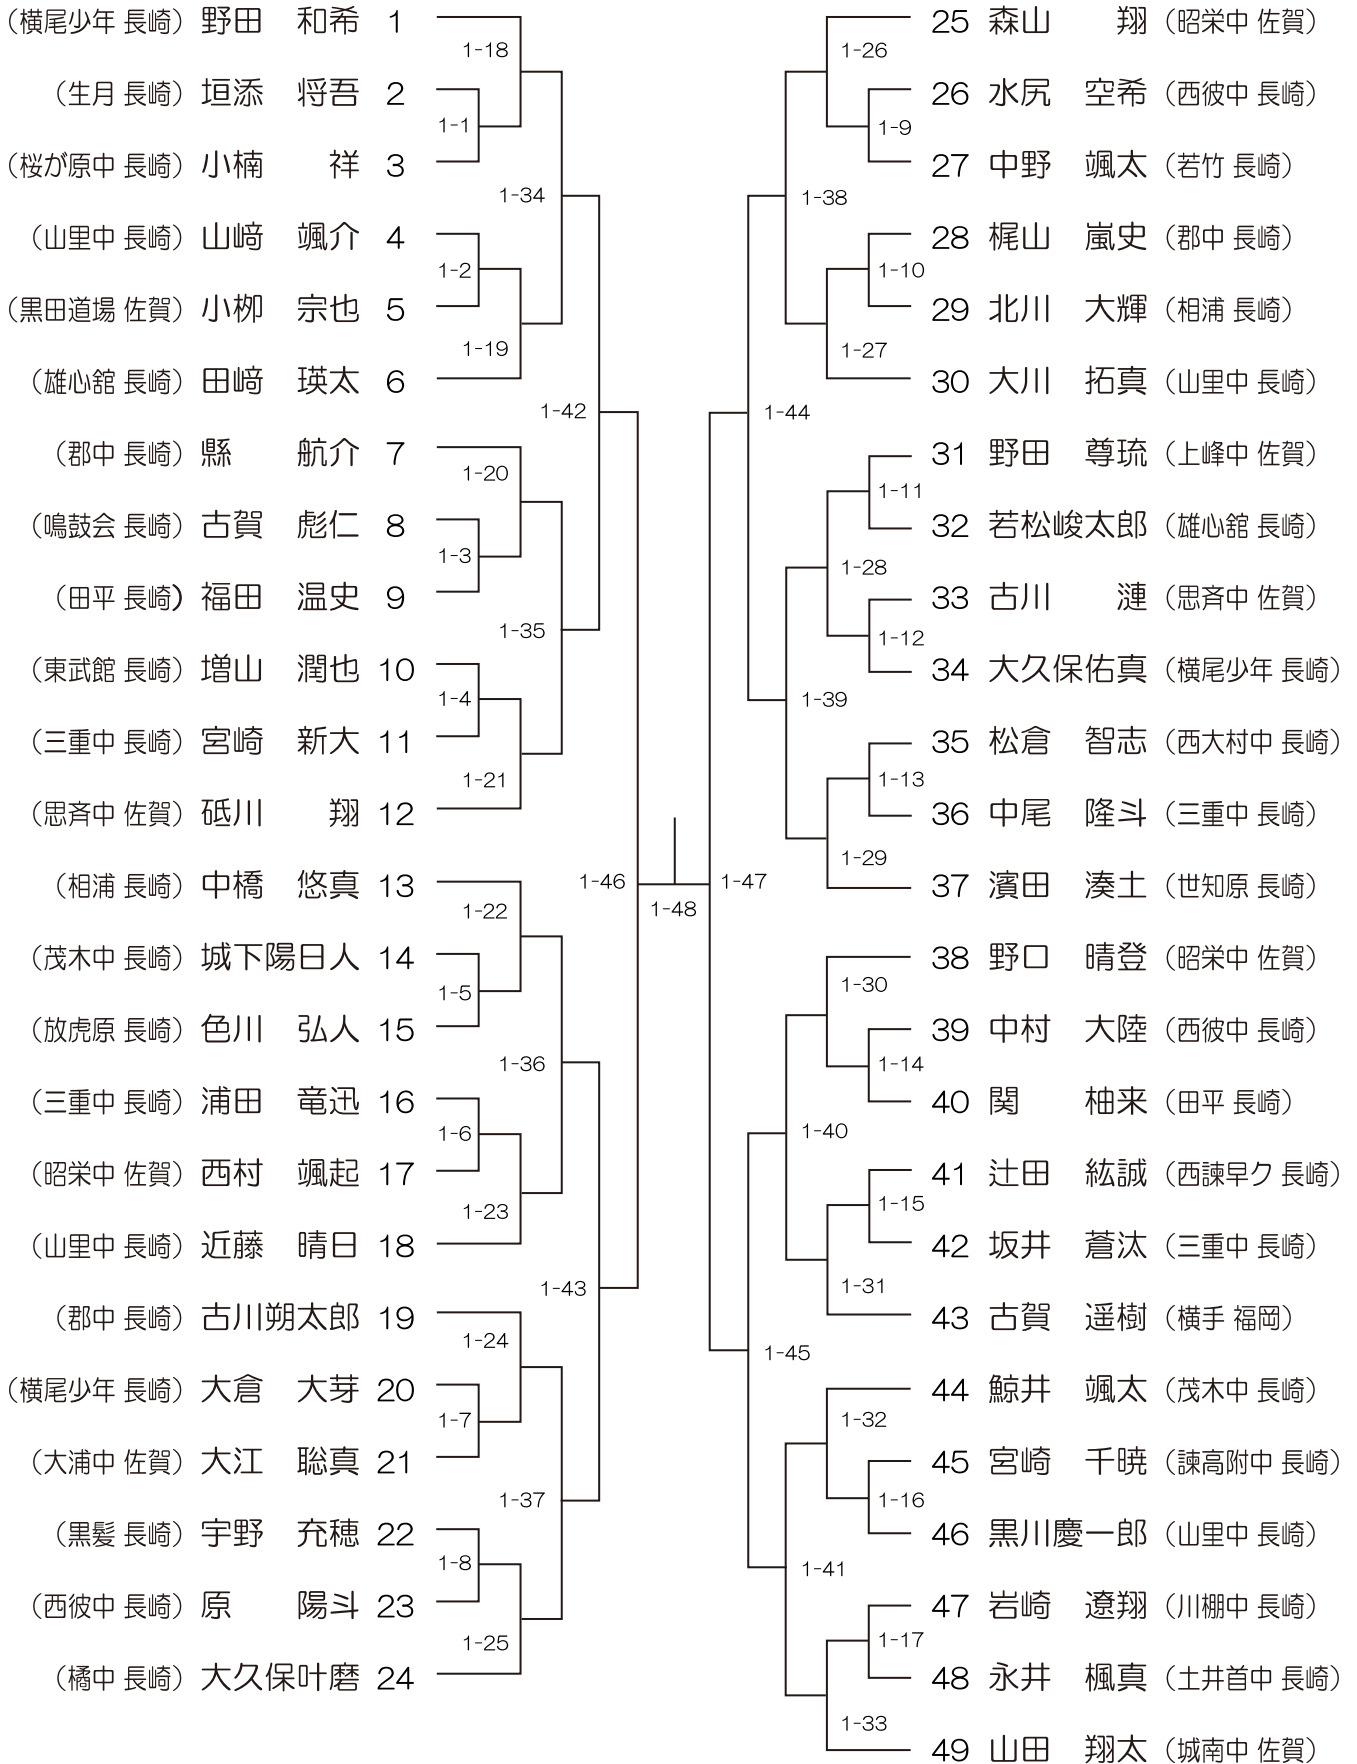

中学2年生男子の部【第1試合場】

中学3年生男子の部【第2試合場】

中学3年生女子の部 【第4試合場】