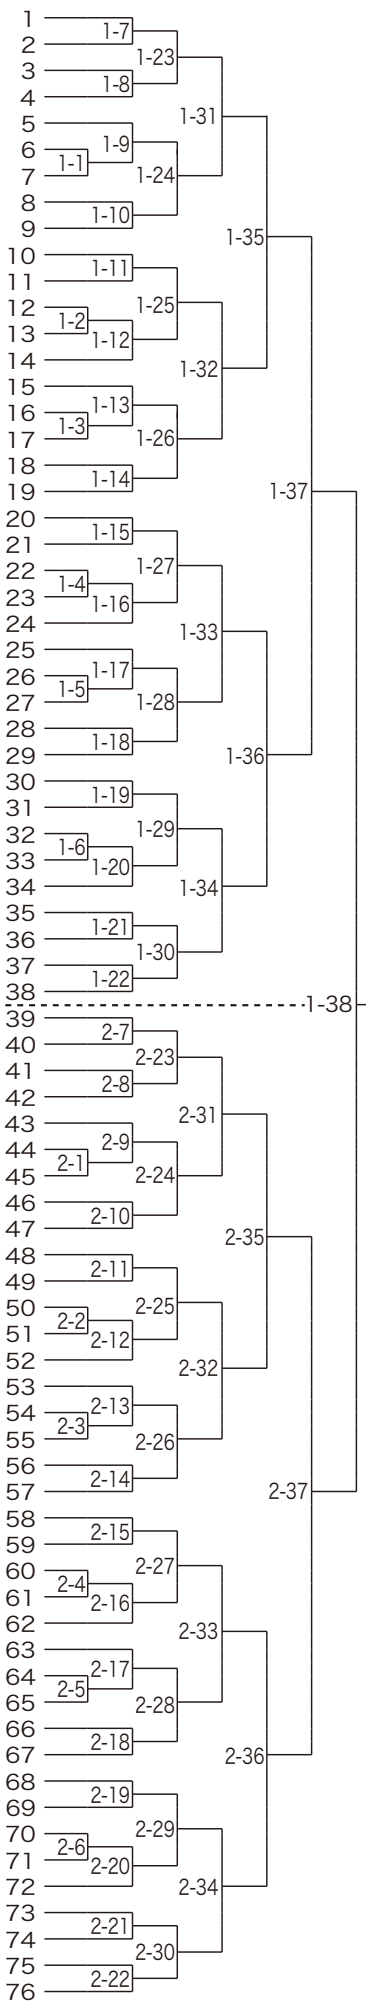

# 小学5年生の部 152名

【第1試合場】

【第2試合場】

(真崎山浦友希 1  
(礼心館) 中尾善仁 2  
(愛野) 松尾瑠 3  
(韓5-2) CHAE JEONGHWAN 4  
(堂崎) 宮崎 5  
(世知原) 坂下 6  
(橘道場) 酒井 7  
(剣西) 山富 8  
(生月) 稲田 9  
(有明) 時津北 10  
(布武会) (川棚) 児宮 11  
(剣喜会) 原田 12  
(十王堂) 田川 13  
(天神館) 廣瀬 14  
(修悠館) 中敷 15  
(鳴鼓会) 瀨鬼 16  
(荒瀨) 小長井 17  
(黒髪) 有明 18  
(日見) (皆瀨) 中央 19  
(中央) (養心会) 礼心館 20  
(礼心館) (真古館) (韓5-5) 小浜 21  
(三浦) (不二) 雄心館 22  
(健友会) (剣心館) (真津山) 23  
(江剣会) (志成会) (有家) 24  
(坂口) (西里) (稻武会) 25  
(韓5-8) (皆瀨) (真崎) 26  
(堂崎) (横尾) (微神堂) 27  
(布武会) (生月) (有明) 28  
(時津北) (礼心館) (剣西) 29  
(真津山) (真古館) (佐々) 30  
(中央) (佐々) (志道館) 31  
(真津山) (雄心館) (真崎) 32  
(養心会) (有明) (竹松) 33  
(礼心館) (堂崎) (韓5-7) 34  
(日見) (子龍会) (三川内) 35  
(愛野) (三浦) (布武会) 36  
(黒髪) 川

77 押森 78 瀨田 79 本齋 80 笠林 81 田中 82 古川 83 石平 84 草 85 WOO KANGHYEOK 86 山田 87 藤沢 88 山口 89 林川 90 川崎 91 山崎 92 隅原 93 高橋 94 酒井 95 江 96 植村 97 東山 98 西山 99 赤瀬 100 福 101 田 102 太 103 岡 104 廣 105 百 106 立 107 石 108 成 109 黒 110 田 111 KIM MINJUN 112 脇 113 進 114 橋 115 糸 116 入 117 坂 118 福 119 佐 120 横 121 富 122 坂 123 川 124 小 125 橋 126 山 127 永 128 川 129 小 130 橋 131 山 132 石 133 川 134 本 135 野 136 本 137 本 138 本 139 本 140 本 141 本 142 本 143 本 144 本 145 本 146 本 147 本 148 本 149 本 150 本 151 本 152 本